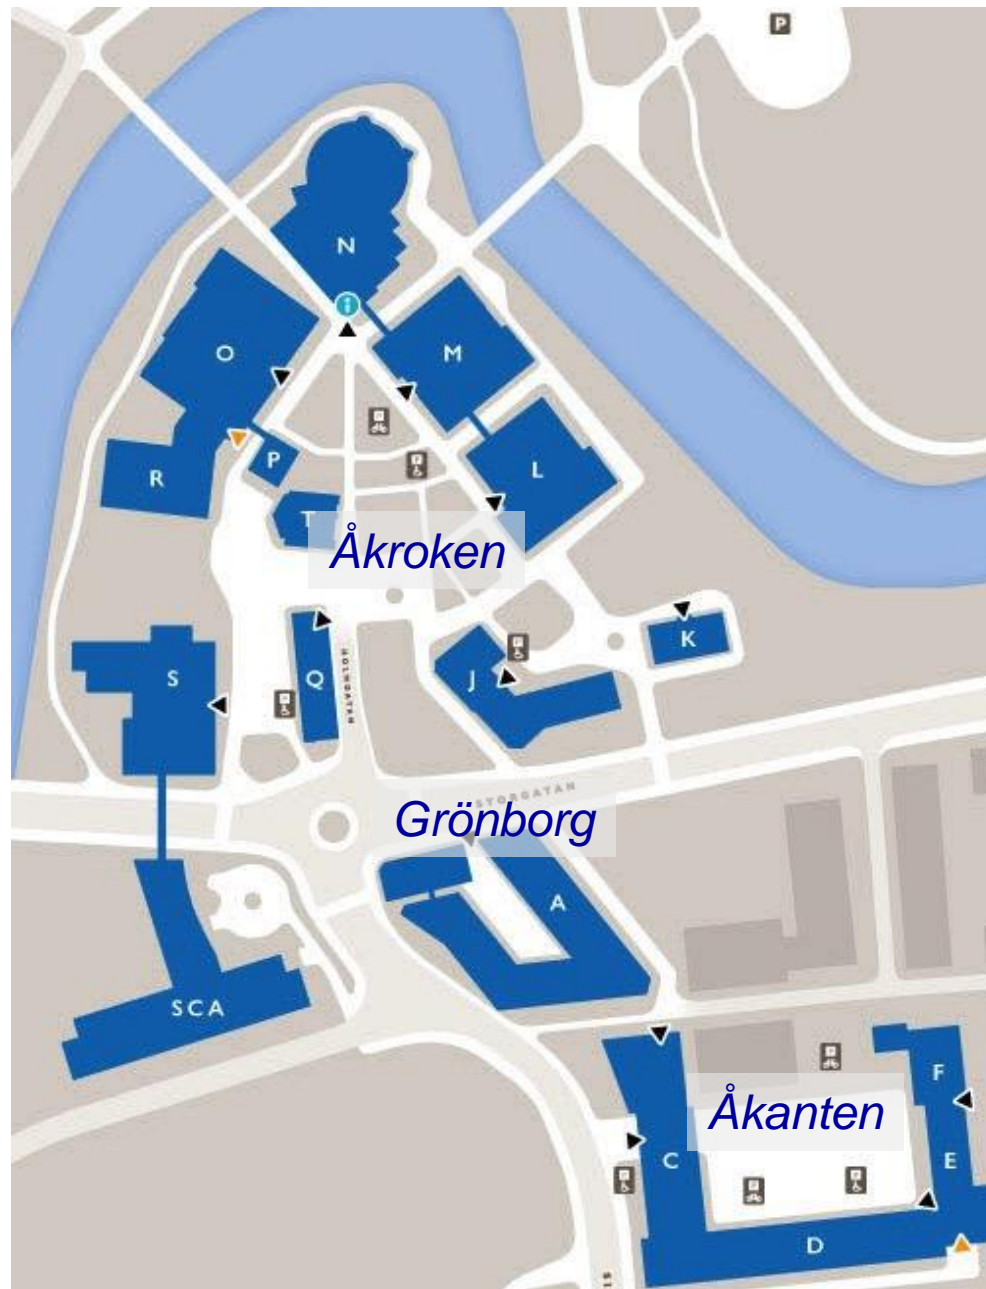

Generell information Och andra bra saker att veta!

Karta

- Campus Sundsvall
 - Åkroken
 - Grönborg
 - Åkanten

Datateknik

Magnus Eriksson, L433
Magnus.Eriksson@miun.se

Stefan Forsström, L426
Stefan.Forsstrom@miun.se