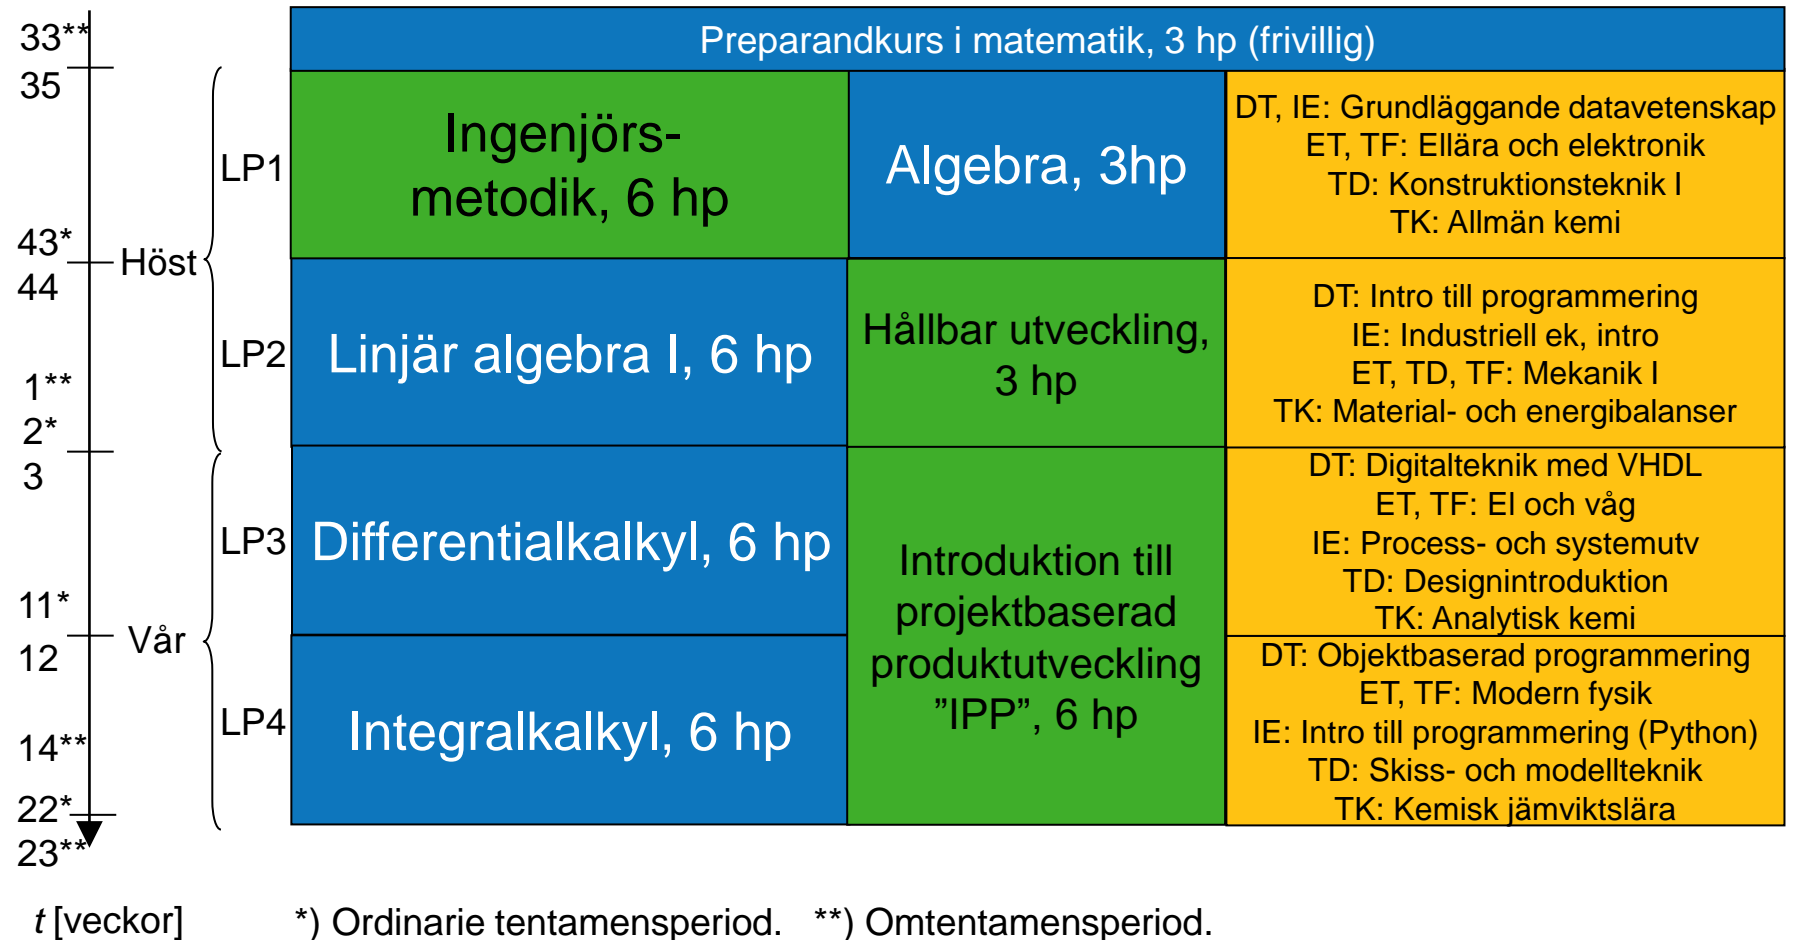

Läsperioder

- 4 läsperioder
- 4 examinationsveckor
- 4-5 om-examinationsveckor
- Självstudietid
- <http://miun.se/lasperioder>

Månad	Vecka	Lp/dagar	Må	Ti	On	To	Fr	Lö	Sö	V	Examination
Augusti	33		14	15	16	17	18	19	20		Omex lp1- lp4
	34		21	22	23	24	25	26	27		Omex lp1- lp4
Hösttermin 2023 v35-v02			28	29	30	31	1	2	3	4	
September	35	Lp1/40	4	5	6	7	8	9	10	11	
	36		11	12	13	14	15	16	17	18	
	37		18	19	20	21	22	23	24	25	
	38		25	26	27	28	29	30	1	2	
Oktober	39		2	3	4	5	6	7	8	9	
	40		9	10	11	12	13	14	15	16	
	41		16	17	18	19	20	21	22	23	
	42		23	24	25	26	27	28	29	30	Ex lp1
November	43		30	31	1	2	3	4	5	6	
	44	Lp2/40	6	7	8	9	10	11	12	13	
	45		13	14	15	16	17	18	19	20	
	46		20	21	22	23	24	25	26	27	
December	47		27	28	29	30	1	2	3	4	
	48		4	5	6	7	8	9	10	11	
	49		11	12	13	14	15	16	17	18	
	50		18	19	20	21	22	23	24	25	
Januari	51		25	26	27	28	29	30	31		
	52		1	2*	3*	4*	5*	6	7	8	Omex lp1, Omex lp4
	1		8	9	10	11	12	13	14	15	Ex lp2
	2		15	16	17	18	19	20	21	22	
Vårtermin 2024 v03-v22			22	23	24	25	26	27	28	29	
Februari	3	Lp3/40	29	30	31	1	2	3	4	5	
	4		5	6	7	8	9	10	11	12	
	5		12	13	14	15	16	17	18	19	
	6		19	20	21	22	23	24	25	26	
Mars	7		26	27	28	29	1	2	3	4	
	8		4	5	6	7	8	9	10	11	
	9		11	12	13	14	15	16	17	18	Ex lp3
	10		18	19	20	21	22	23	24	25	
April	11	Lp4/40	25	26	27	28	29	30	31		
	12		1	2	3	4	5	6	7	8	Omex lp2
	13		8	9	10	11	12	13	14	15	
	14		15	16	17	18	19	20	21	22	
Maj	15		22	23	24	25	26	27	28	29	
	16		29	30	1	2	3	4	5	6	
	17		6	7	8	9	10	11	12	13	
	18		13	14	15	16	17	18	19	20	
Juni	19		20	21	22	23	24	25	26	27	
	20		27	28	29	30	31	1	2	3	Ex lp4
	21		3	4	5	6	7	8	9		Omex lp3
	22										

Kurser

- Första läsåret
  - Ramschema